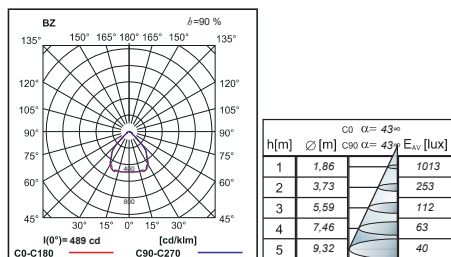

FASAD ODL 04

FASAD ODL 04

FASAD ODL04 LED 3000LM E IP67 840

Wymiary / Dimensions / Размеры

TYP	A (mm)	H (mm)
FASAD ODL04 LED	220	300

TYP	PWM	Light bulb icon	ϕ [lm]	kg
FASAD ODL04 LED	23 W	LED	2000	3,80
FASAD ODL04 LED	28 W	LED	3000	3,80

Podana moc dotyczy całego systemu (tolerancja +/- 10%).
The power shown refers to the whole system (tolerance +/- 10%).

Podany strumień świetlny dotyczy źródeł LED (tolerancja +/- 10% w zależności od wartości temperatury barwowej).
The given luminous flux refers to LED light sources (tolerance +/- 10% depends on the value of the colour temperature).