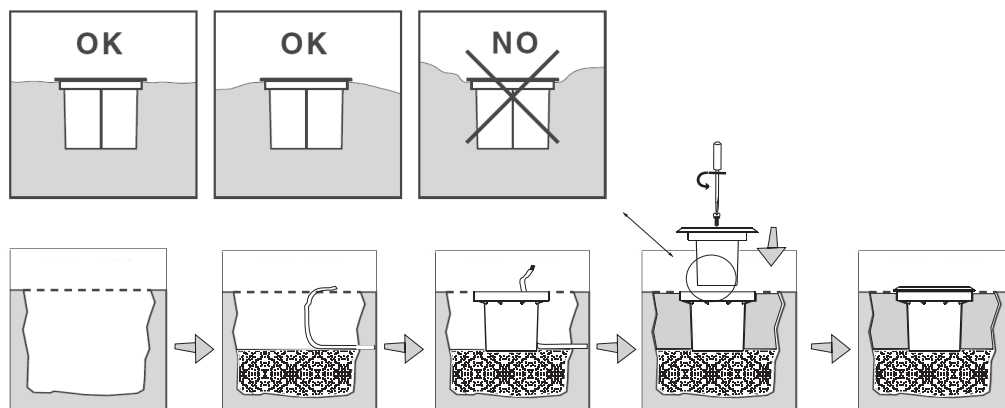

Podana moc dotyczy całego systemu (tolerancja +/- 10%).
The power shown refers to the whole system (tolerance +/- 10%).

Podany strumień świetlny dotyczy źródeł LED (tolerancja +/- 10% w zależności od wartości temperatury barwowej).
The given luminous flux refers to LED light sources (tolerance +/- 10% depends on the value of the colour temperature).

Opcje oprawy / Luminaire options / Характеристика СВЕТИЛЬНИКА

Układ zasilający / Control gear / Пускорегулирующая аппаратура:

E zasilacz driver / Блок питания

Sposób montażu / Way of mounting / Способ установки