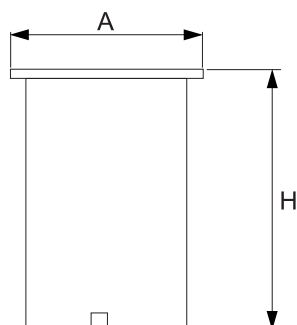

FASAD ODL 04

FASAD ODL 04

FASAD ODL04 LED 3000LM E IP67 840

Wymiary / Dimensions / Размеры

TYP	A (mm)	H (mm)
FASAD ODL04 LED	220	300

TYP	PWM	Light bulb icon	ϕ [lm]	kg
FASAD ODL04 LED	23 W	LED	2000	3,80
FASAD ODL04 LED	28 W	LED	3000	3,80

Podana moc dotyczy całego systemu (tolerancja +/- 10%).
The power shown refers to the whole system (tolerance +/- 10%).

Podany strumień świetlny dotyczy źródeł LED (tolerancja +/- 10% w zależności od wartości temperatury barwowej).
The given luminous flux refers to LED light sources (tolerance +/- 10% depends on the value of the colour temperature).